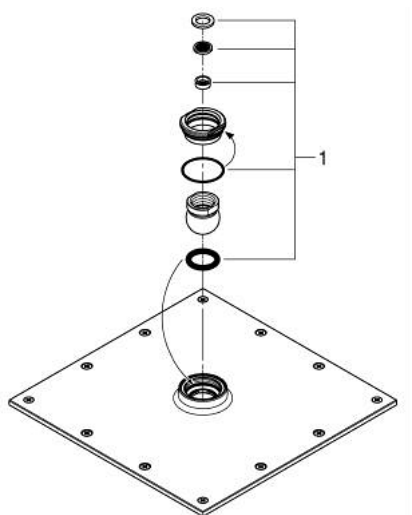

26 469 000 RAINSHOWER ALLURE 230 ДУШ ГЛАВА С 1 СТРУЯ

PRODUCT DESCRIPTION

- Colour: хром
- Струя Rain
- 230 x 230 mm
- Материал: метал
- Сферична връзка с ъгъл на въртене $\pm 15^\circ$
- Свързваща резба $\frac{1}{2}$ "
- 6.6 l/min дебитен ограничител
- GROHE DreamSpray перфектна струя
- GROHE LongLife хромирано покритие
- GROHE SpeedClean - система против натрупване на варовик
- подходящ за проточен бойлер

26 469 000 **RAINSHOWER ALLURE 230 ДУШ ГЛАВА С 1 СТРУЯ**

SPARE PARTS, ноември 2016 – now

1: Spare part set (Spare part-nr. 48185000)