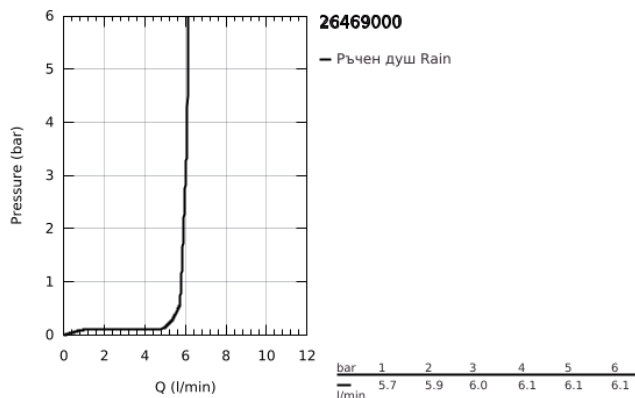

26 469 000 RAINSHOWER ALLURE 230 ДУШ ГЛАВА С 1 СТРУЯ

PRODUCT DESCRIPTION

- Colour: хром
- Струя Rain
- 230 x 230 mm
- Материал: метал
- Сферична връзка с ъгъл на въртене $\pm 15^\circ$
- Свързваща резба $\frac{1}{2}$ "
- 6.6 l/min дебитен ограничител
- GROHE DreamSpray перфектна струя
- GROHE LongLife хромирано покритие
- GROHE SpeedClean - система против натрупване на варовик
- подходящ за проточен бойлер

26 469 000 **RAINSHOWER ALLURE 230 ДУШ ГЛАВА С 1 СТРУЯ**

SPARE PARTS, ноември 2016 – now

1: Spare part set (Spare part-nr. 48185000)