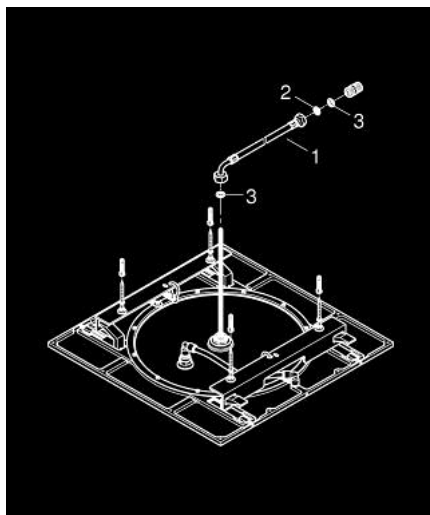

26 471 000 RAINSHOWER F-SERIES 20" ДУШ ГЛАВА С 1 СТРУЯ

PRODUCT DESCRIPTION

- Colour: хром
- Струя Rain
- 508 x 508 mm
- Материал: метал
- Гайка ½" NPT
- 6.6 l/min дебитен ограничител
- GROHE DreamSpray перфектна струя
- GROHE LongLife хромирано покритие
- GROHE SpeedClean - система против натрупване на варовик
- подходящ за проточен бойлер

26 471 000 **RAINSHOWER F-SERIES 20" ДУШ ГЛАВА С 1 СТРУЯ**

SPARE PARTS, ноември 2016 – now

1: Мека връзка (Spare part-nr. 07467000)

2: Филтър (Spare part-nr. 0676800M)

3: Уплътнение Ø18,5 x Ø12 x 2 (Spare part-nr. 0138900M)