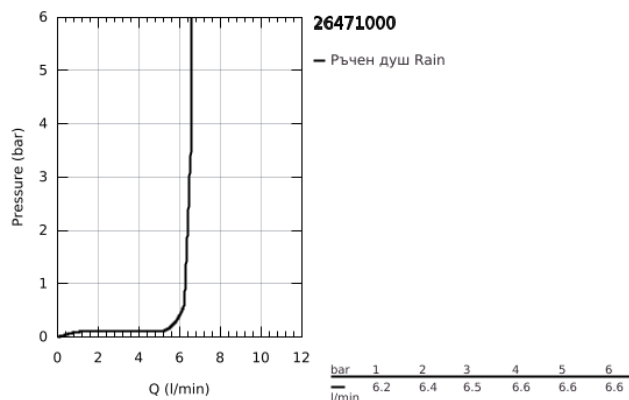

26 471 000 RAINSHOWER F-SERIES 20" ДУШ ГЛАВА С 1 СТРУЯ

PRODUCT DESCRIPTION

- Colour: хром
- Струя Rain
- 508 x 508 mm
- Материал: метал
- Гайка ½" NPT
- 6.6 l/min дебитен ограничител
- GROHE DreamSpray перфектна струя
- GROHE LongLife хромирано покритие
- GROHE SpeedClean - система против натрупване на варовик
- подходящ за проточен бойлер

26 471 000 **RAINSHOWER F-SERIES 20" ДУШ ГЛАВА С 1 СТРУЯ**

SPARE PARTS, ноември 2016 – now

1: Мека връзка (Spare part-nr. 07467000)

2: Филтър (Spare part-nr. 0676800M)

3: Уплътнение Ø18,5 x Ø12 x 2 (Spare part-nr. 0138900M)