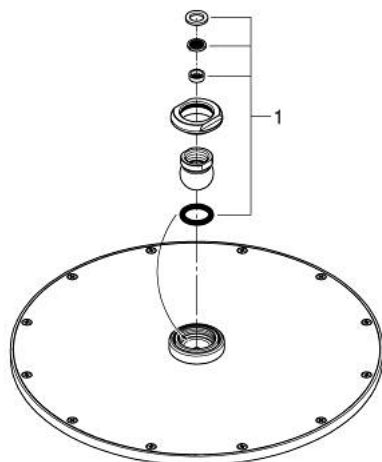

26 472 000 RAINSHOWER COSMOPOLITAN 310 ДУШ ГЛАВА С 1 СТРУЯ

PRODUCT DESCRIPTION

- Colour: хром
- Струя Rain
- maximum flow rate (at 3 bar): 5.5 l/min
- Ø 310 mm
- Материал: метал
- Сферична връзка с ъгъл на въртене $20^\circ \pm 20^\circ$
- Свързваща резба $\frac{1}{2}$ "
- GROHE EcoJoy - технология за намаляване разхода на вода
- GROHE DreamSpray перфектна струя
- GROHE LongLife хромирано покритие
- GROHE SpeedClean - система против натрупване на варовик
- подходящ за проточен бойлер

26 472 000 **RAINSHOWER COSMOPOLITAN 310 ДУШ ГЛАВА С 1 СТРУЯ**

SPARE PARTS, ноември 2016 – now

1: Spare part set (Spare part-nr. 48185000)