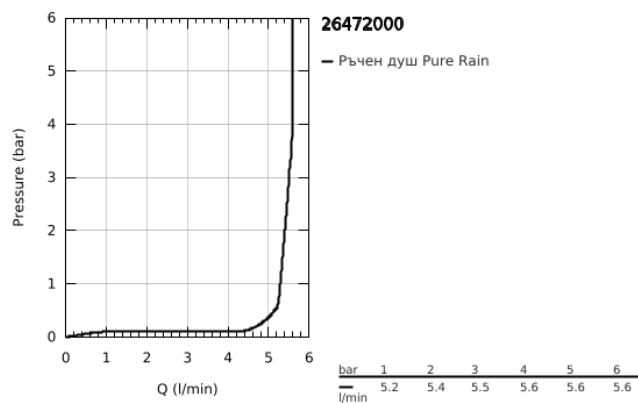

26 472 000 RAINSHOWER COSMOPOLITAN 310 ДУШ ГЛАВА С 1 СТРУЯ

PRODUCT DESCRIPTION

- Colour: хром
- Струя Rain
- maximum flow rate (at 3 bar): 5.5 l/min
- Ø 310 mm
- Материал: метал
- Сферична връзка с ъгъл на въртене $20^\circ \pm 20^\circ$
- Свързваща резба $\frac{1}{2}$ "
- GROHE EcoJoy - технология за намаляване разхода на вода
- GROHE DreamSpray перфектна струя
- GROHE LongLife хромирано покритие
- GROHE SpeedClean - система против натрупване на варовик
- подходящ за проточен бойлер

26 472 000 **RAINSHOWER COSMOPOLITAN 310 ДУШ ГЛАВА С 1 СТРУЯ**

SPARE PARTS, ноември 2016 – now

1: Spare part set (Spare part-nr. 48185000)