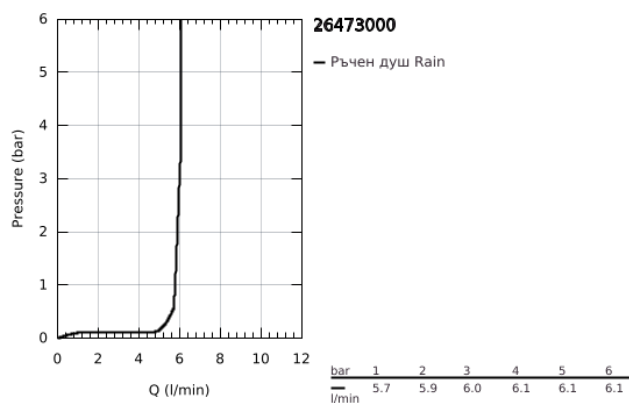

26 473 000 RAINSHOWER GRANDERA 210 ДУШ ГЛАВА С 1 СТРУЯ

PRODUCT DESCRIPTION

- Colour: хром
- Струя Rain
- Материал: метал
- 6.6 l/min дебитен ограничител
- GROHE DreamSpray перфектна струя
- GROHE LongLife хромирано покритие
- GROHE SpeedClean - система против натрупване на варовик
- подходящ за проточен бойлер
- Минимално налягане 1 bar.