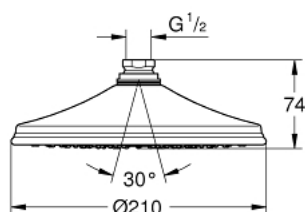

## 26 474 000 RAINSHOWER RUSTIC 210 ДУШ ГЛАВА С 1 СТРУЯ

### PRODUCT DESCRIPTION

- Colour: хром
- Струя Rain
- Еднофункционален душ, минимално налягане на входящата вода 0,5 bar.
- maximum flow rate (at 3 bar): 6.5 l/min
- диам. 210 mm
- 120 дюзи
- Месинг
- Сферична връзка с ъгъл на въртене  $20^\circ \pm 20^\circ$
- Съвързваща резба  $\frac{1}{2}''$
- GROHE EcoJoy - технология за намаляване разхода на вода
- GROHE LongLife хромирано покритие
- GROHE SpeedClean - система против натрупване на варовик
- available until 07/2023