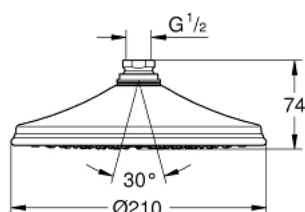

## 26 474 EN0 RAINSHOWER RUSTIC 210 ДУШ ГЛАВА С 1 СТРУЯ

### PRODUCT DESCRIPTION

- Colour: brushed nickel
- Струя Rain
- Еднофункционален душ, минимално налягане на входящата вода 0,5 bar.
- диам. 210 mm
- 120 дюзи
- Месинг
- Сферична връзка с ъгъл на въртене  $20^\circ \pm 20^\circ$
- Свързваща резба  $\frac{1}{2}$ "
- GROHE EcoJoy 6.6 l/min дебитен ограничител
- GROHE LongLife finish
- GROHE SpeedClean - система против натрупване на варовик