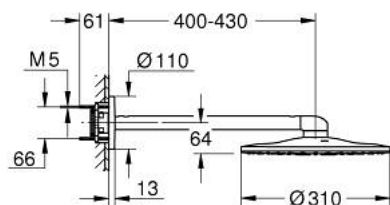

26 475 000 RAINSHOWER SMARTACTIVE 310 <P>КОМПЛЕКТ ДУШ ПИТА 430 ММ, 2 СТРУИ</P>

PRODUCT DESCRIPTION

- Colour: хром
- Състои се от:
 - душ за глава Rainshower SmartActive 310
 - видове струи: GROHE PureRain, ActiveRain
 - хоризонтално душ рамо 430 mm
 - GROHE DreamSpray перфектна струя
 - GROHE LongLife хромирано покритие
 - GROHE SpeedClean - система против натрупване на варовик
 - Inner WaterGuide - изолирано покритие
- за монтаж с комплект за вграждане 26 483 или 26 484 - поръчват се отделно