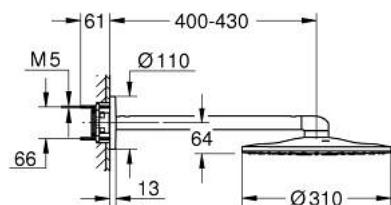

26 475 A00 RAINSHOWER SMARTACTIVE 310 <P>КОМПЛЕКТ ДУШ ПИТА 430 ММ, 2 СТРУИ</P>

PRODUCT DESCRIPTION

- Colour: hard graphite
- Състои се от:
 - душ за глава Rainshower SmartActive 310
 - видове струи: GROHE PureRain, ActiveRain
 - хоризонтално душ рамо 430 mm
 - GROHE DreamSpray перфектна струя
 - GROHE LongLife finish
 - GROHE SpeedClean - система против натрупване на варовик
 - Inner WaterGuide - изолирано покритие
- за монтаж с комплект за вграждане 26 483 или 26 484 - поръчват се отделно