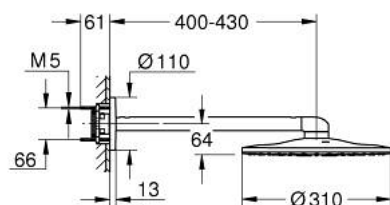

26 475 AL0 RAINSHOWER SMARTACTIVE 310 <P>КОМПЛЕКТ ДУШ ПИТА 430 ММ, 2 СТРУИ</P>

PRODUCT DESCRIPTION

- Colour: brushed hard graphite
- Състои се от:
 - душ за глава Rainshower SmartActive 310
 - видове струи: GROHE PureRain, ActiveRain
 - хоризонтално душ рамо 430 mm
 - GROHE DreamSpray перфектна струя
 - GROHE LongLife finish
 - GROHE SpeedClean - система против натрупване на варовик
 - Inner WaterGuide - изолирано покритие
- за монтаж с комплект за вграждане 26 483 или 26 484 - поръчват се отделно