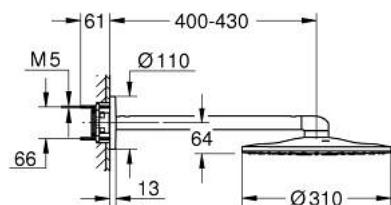

26 475 DA0 RAINSHOWER SMARTACTIVE 310 <P>КОМПЛЕКТ ДУШ ПИТА 430 ММ, 2 СТРУИ</P>

PRODUCT DESCRIPTION

- Colour: warm sunset
- Състои се от:
 - душ за глава Rainshower SmartActive 310
 - видове струи: GROHE PureRain, ActiveRain
 - хоризонтално душ рамо 430 mm
 - GROHE DreamSpray перфектна струя
 - GROHE LongLife finish
 - GROHE SpeedClean - система против натрупване на варовик
 - Inner WaterGuide - изолирано покритие
- за монтаж с комплект за вграждане 26 483 или 26 484 - поръчват се отделно