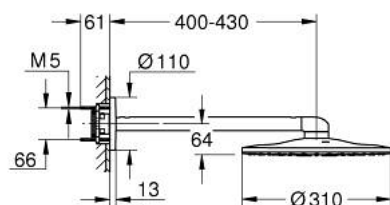

26 475 DC0 RAINSHOWER SMARTACTIVE 310 <P>КОМПЛЕКТ ДУШ ПИТА 430 ММ, 2 СТРУИ</P>

PRODUCT DESCRIPTION

- Colour: supersteel
- Състои се от:
 - душ за глава Rainshower SmartActive 310
 - видове струи: GROHE PureRain, ActiveRain
 - хоризонтално душ рамо 430 mm
 - GROHE DreamSpray перфектна струя
 - GROHE LongLife finish
 - GROHE SpeedClean - система против натрупване на варовик
 - Inner WaterGuide - изолирано покритие
- за монтаж с комплект за вграждане 26 483 или 26 484 - поръчват се отделно