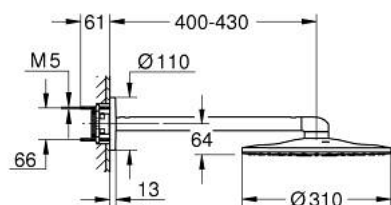

26 475 DL0 RAINSHOWER SMARTACTIVE 310 <P>КОМПЛЕКТ ДУШ ПИТА 430 ММ, 2 СТРУИ</P>

PRODUCT DESCRIPTION

- Colour: brushed warm sunset
- Състои се от:
 - душ за глава Rainshower SmartActive 310
 - видове струи: GROHE PureRain, ActiveRain
 - хоризонтално душ рамо 430 mm
 - GROHE DreamSpray перфектна струя
 - GROHE LongLife finish
 - GROHE SpeedClean - система против натрупване на варовик
 - Inner WaterGuide - изолирано покритие
- за монтаж с комплект за вграждане 26 483 или 26 484 - поръчват се отделно