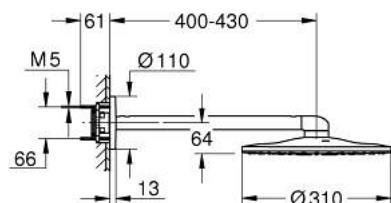

26 475 GL0 RAINSHOWER SMARTACTIVE 310 <P>КОМПЛЕКТ ДУШ ПИТА 430 ММ, 2 СТРУИ</P>

PRODUCT DESCRIPTION

- Colour: cool Sunrise
- Състои се от:
 - душ за глава Rainshower SmartActive 310
 - видове струи: GROHE PureRain, ActiveRain
 - хоризонтално душ рамо 430 mm
 - GROHE DreamSpray перфектна струя
 - GROHE LongLife finish
 - GROHE SpeedClean - система против натрупване на варовик
 - Inner WaterGuide - изолирано покритие
- за монтаж с комплект за вграждане 26 483 или 26 484 - поръчват се отделно