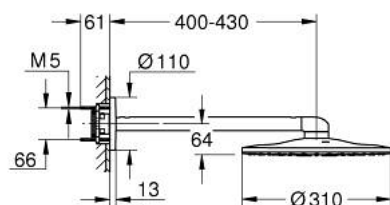

## 26 475 GN0 RAINSHOWER SMARTACTIVE 310 <P>КОМПЛЕКТ ДУШ ПИТА 430 ММ, 2 СТРУИ</P>

### PRODUCT DESCRIPTION

- Colour: brushed cool sunrise
- Състои се от:
  - душ за глава Rainshower SmartActive 310
  - видове струи: GROHE PureRain, ActiveRain
  - хоризонтално душ рамо 430 mm
  - GROHE DreamSpray перфектна струя
  - GROHE LongLife finish
  - GROHE SpeedClean - система против натрупване на варовик
  - Inner WaterGuide - изолирано покритие
- за монтаж с комплект за вграждане 26 483 или 26 484 - поръчват се отделно