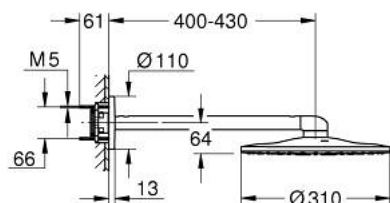

## 26 475 LS0 RAINSHOWER SMARTACTIVE 310 <P>КОМПЛЕКТ ДУШ ПИТА 430 ММ, 2 СТРУИ</P>

### PRODUCT DESCRIPTION

- Colour: moon white
- Състои се от:
  - душ глава Rainshower SmartActive 310
  - видове струи: GROHE PureRain, ActiveRain
  - хоризонтално душ рамо 430 mm
  - GROHE DreamSpray перфектна струя
  - GROHE LongLife finish
  - GROHE SpeedClean - система против натрупване на варовик
  - Inner WaterGuide - изолирано покритие
- за монтаж с комплект за вграждане 26 483 или 26 484 - поръчват се отделно