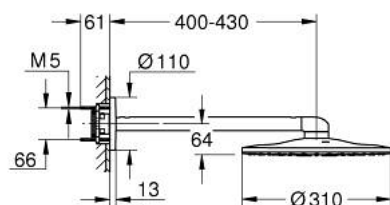

26 475 MS0 RAINSHOWER SMARTACTIVE 310 <P>КОМПЛЕКТ ДУШ ПИТА 430 MM, 2 СТРУИ</P>

PRODUCT DESCRIPTION

- Colour: satin steel
- Състои се от:
 - душ за глава Rainshower SmartActive 310
 - видове струи: GROHE PureRain, ActiveRain
 - хоризонтално душ рамо 430 mm
 - GROHE DreamSpray перфектна струя
 - GROHE LongLife finish
 - GROHE SpeedClean - система против натрупване на варовик
 - Inner WaterGuide - изолирано покритие
- за монтаж с комплект за вграждане 26 483 или 26 484 - поръчват се отделно