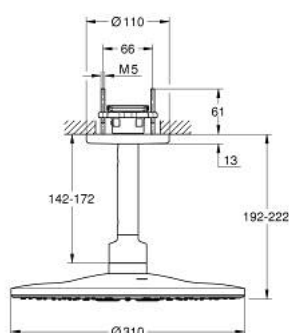

26 477 000 RAINSHOWER SMARTACTIVE 310 <P>КОМПЛЕКТ ДУШ ПИТА КЪМ ТАВАН 142 MM, 2 СТРУИ</P>

PRODUCT DESCRIPTION

- Colour: хром
- Състои се от:
 - душ за глава Rainshower SmartActive 310
 - видове струи: GROHE PureRain, ActiveRain
 - 142 mm душ рамо към таван
 - GROHE DreamSpray перфектна струя
 - GROHE LongLife хромирано покритие
 - GROHE SpeedClean - система против натрупване на варовик
 - Inner WaterGuide - изолирано покритие
- за монтаж с комплект за вграждане 26 483 или 26 484 - поръчват се отделно