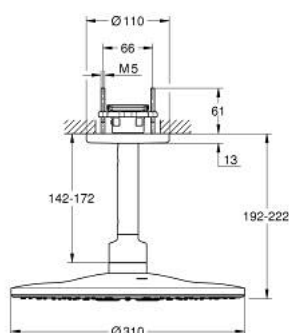

## 26 477 A00 RAINSHOWER SMARTACTIVE 310 <P>КОМПЛЕКТ ДУШ ПИТА КЪМ ТАВАН 142 MM, 2 СТРУИ</P>

### PRODUCT DESCRIPTION

- Colour: hard graphite
- Състои се от:
  - душ за глава Rainshower SmartActive 310
  - видове струи: GROHE PureRain, ActiveRain
  - 142 mm душ рамо към таван
  - GROHE DreamSpray перфектна струя
  - GROHE LongLife finish
  - GROHE SpeedClean - система против натрупване на варовик
  - Inner WaterGuide - изолирано покритие
- за монтаж с комплект за вграждане 26 483 или 26 484 - поръчват се отделно