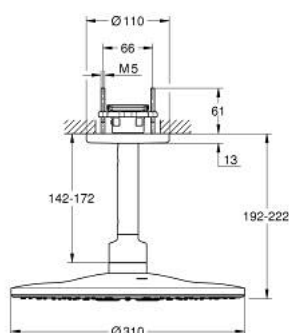

## 26 477 DA0 RAINSHOWER SMARTACTIVE 310 <P>КОМПЛЕКТ ДУШ ПИТА КЪМ ТАВАН 142 MM, 2 СТРУИ</P>

### PRODUCT DESCRIPTION

- Colour: warm sunset
- Състои се от:
  - душ за глава Rainshower SmartActive 310
  - видове струи: GROHE PureRain, ActiveRain
  - 142 mm душ рамо към таван
  - GROHE DreamSpray перфектна струя
  - GROHE LongLife finish
  - GROHE SpeedClean - система против натрупване на варовик
  - Inner WaterGuide - изолирано покритие
- за монтаж с комплект за вграждане 26 483 или 26 484 - поръчват се отделно