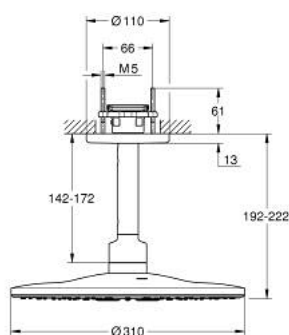

## 26 477 GL0 RAINSHOWER SMARTACTIVE 310 <P>КОМПЛЕКТ ДУШ ПИТА КЪМ ТАВАН 142 MM, 2 СТРУИ</P>

### PRODUCT DESCRIPTION

- Colour: cool Sunrise
- Състои се от:
  - душ за глава Rainshower SmartActive 310
  - видове струи: GROHE PureRain, ActiveRain
  - 142 mm душ рамо към таван
  - GROHE DreamSpray перфектна струя
  - GROHE LongLife finish
  - GROHE SpeedClean - система против натрупване на варовик
  - Inner WaterGuide - изолирано покритие
- за монтаж с комплект за вграждане 26 483 или 26 484 - поръчват се отделно