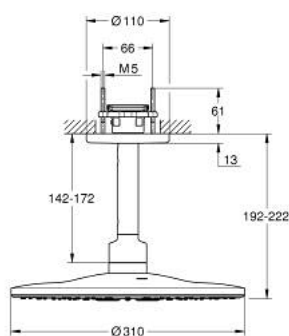

## 26 477 LS0 RAINSHOWER SMARTACTIVE 310 <P>КОМПЛЕКТ ДУШ ПИТА КЪМ ТАВАН 142 MM, 2 СТРУИ</P>

### PRODUCT DESCRIPTION

- Colour: moon white
- Състои се от:
  - душ глава Rainshower SmartActive 310
  - видове струи: GROHE PureRain, ActiveRain
- 142 mm душ рамо към таван
- GROHE DreamSpray перфектна струя
- GROHE LongLife finish
- GROHE SpeedClean - система против натрупване на варовик
- Inner WaterGuide - изолирано покритие
- за монтаж с комплект за вграждане 26 483 или 26 484 - поръчват се отделно