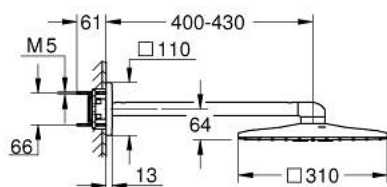

26 479 000 RAINSHOWER SMARTACTIVE 310 CUBE <P>КОМПЛЕКТ ДУШ ПИТА 430 MM, 2 СТРУИ</P>

PRODUCT DESCRIPTION

- Colour: хром
- Състои се от:
 - душ глава Rainshower SmartActive 310 Cube
 - видове струи: GROHE PureRain, ActiveRain
 - хоризонтално душ рамо 430 mm
 - GROHE DreamSpray перфектна струя
 - GROHE LongLife хромирано покритие
 - GROHE SpeedClean - система против натрупване на варовик
 - Inner WaterGuide - изолирано покритие
- за монтаж с комплект за вграждане 26 483 или 26 484 - поръчват се отделно