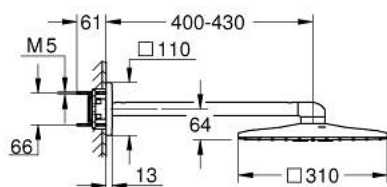

26 479 LS0 RAINSHOWER SMARTACTIVE 310 CUBE <P>КОМПЛЕКТ ДУШ ПИТА 430 MM, 2 СТРУИ</P>

PRODUCT DESCRIPTION

- Colour: moon white
- Състои се от:
 - душ глава Rainshower SmartActive 310 Cube
 - видове струи: GROHE PureRain, ActiveRain
 - хоризонтално душ рамо 430 mm
 - GROHE DreamSpray перфектна струя
 - GROHE LongLife finish
 - GROHE SpeedClean - система против натрупване на варовик
 - Inner WaterGuide - изолирано покритие
- за монтаж с комплект за вграждане 26 483 или 26 484 - поръчват се отделно