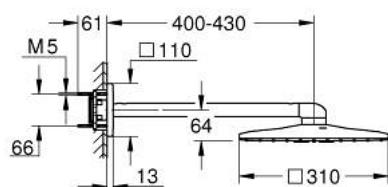

26 479 MS0 RAINSHOWER SMARTACTIVE 310 CUBE <P>КОМПЛЕКТ ДУШ ПИТА 430 MM, 2 СТРУИ</P>

PRODUCT DESCRIPTION

- Colour: satin steel
- Състои се от:
 - душ глава Rainshower SmartActive 310 Cube
 - видове струи: GROHE PureRain, ActiveRain
 - хоризонтално душ рамо 430 mm
 - GROHE DreamSpray перфектна струя
 - GROHE LongLife finish
 - GROHE SpeedClean - система против натрупване на варовик
 - Inner WaterGuide - изолирано покритие
- за монтаж с комплект за вграждане 26 483 или 26 484 - поръчват се отделно