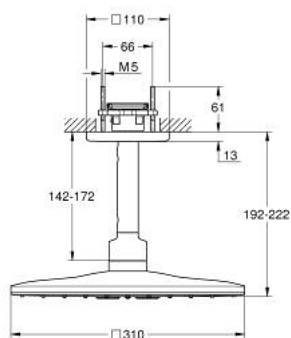

## 26 481 000 RAINSHOWER SMARTACTIVE 310 CUBE <P>КОМПЛЕКТ ДУШ ПИТА КЪМ ТАВАН 142 MM, 2 СТРУИ</P>

### PRODUCT DESCRIPTION

- Colour: хром
- Състои се от:
  - душ глава Rainshower SmartActive 310 Cube
  - видове струи: GROHE PureRain, ActiveRain
- 142 mm душ рамо към таван
- GROHE DreamSpray перфектна струя
- GROHE LongLife хромирано покритие
- GROHE SpeedClean - система против натрупване на варовик
- Inner WaterGuide - изолирано покритие
- за монтаж с комплект за вграждане 26 483 или 26 484 - поръчват се отделно