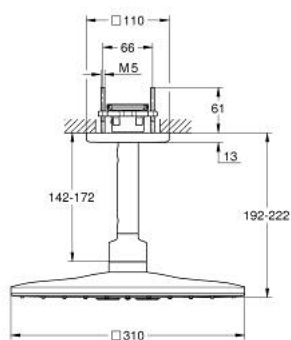

26 481 A00 RAINSHOWER SMARTACTIVE 310 CUBE <P>КОМПЛЕКТ ДУШ ПИТА КЪМ ТАВАН 142 ММ, 2 СТРУИ</P>

PRODUCT DESCRIPTION

- Colour: hard graphite
- Състои се от:
- душ глава Rainshower SmartActive 310 Cube
- видове струи: GROHE PureRain, ActiveRain
- 142 mm душ рамо към таван
- GROHE DreamSpray перфектна струя
- GROHE LongLife finish
- GROHE SpeedClean - система против натрупване на варовик
- Inner WaterGuide - изолирано покритие
- за монтаж с комплект за вграждане 26 483 или 26 484 - поръчват се отделно