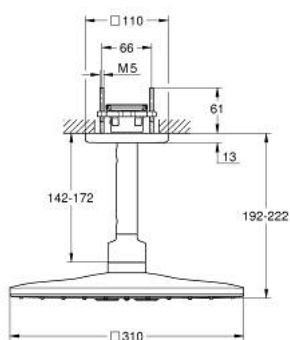

## 26 481 AL0 RAINSHOWER SMARTACTIVE 310 CUBE <P>КОМПЛЕКТ ДУШ ПИТА КЪМ ТАВАН 142 MM, 2 СТРУИ</P>

### PRODUCT DESCRIPTION

- Colour: brushed hard graphite
- Състои се от:
- душ глава Rainshower SmartActive 310 Cube
- видове струи: GROHE PureRain, ActiveRain
- 142 mm душ рамо към таван
- GROHE DreamSpray перфектна струя
- GROHE LongLife finish
- GROHE SpeedClean - система против натрупване на варовик
- Inner WaterGuide - изолирано покритие
- за монтаж с комплект за вграждане 26 483 или 26 484 - поръчват се отделно