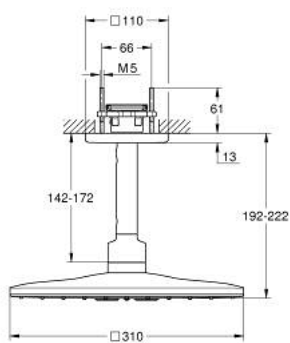

26 481 DC0 RAINSHOWER SMARTACTIVE 310 CUBE <P>КОМПЛЕКТ ДУШ ПИТА КЪМ ТАВАН 142 ММ, 2 СТРУИ</P>

PRODUCT DESCRIPTION

- Colour: supersteel
- Състои се от:
 - душ глава Rainshower SmartActive 310 Cube
 - видове струи: GROHE PureRain, ActiveRain
 - 142 mm душ рамо към таван
 - GROHE DreamSpray перфектна струя
 - GROHE LongLife finish
 - GROHE SpeedClean - система против натрупване на варовик
 - Inner WaterGuide - изолирано покритие
- за монтаж с комплект за вграждане 26 483 или 26 484 - поръчват се отделно