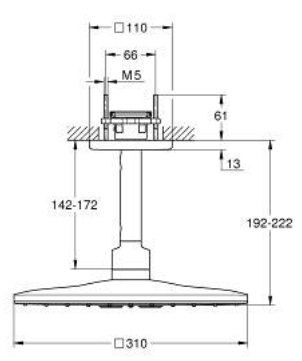

26 481 DL0 RAINSHOWER SMARTACTIVE 310 CUBE <P>КОМПЛЕКТ ДУШ ПИТА КЪМ ТАВАН 142 MM, 2 СТРУИ</P>

PRODUCT DESCRIPTION

- Colour: brushed warm sunset
- Състои се от:
- душ глава Rainshower SmartActive 310 Cube
- видове струи: GROHE PureRain, ActiveRain
- 142 mm душ рамо към таван
- GROHE DreamSpray перфектна струя
- GROHE LongLife finish
- GROHE SpeedClean - система против натрупване на варовик
- Inner WaterGuide - изолирано покритие
- за монтаж с комплект за вграждане 26 483 или 26 484 - поръчват се отделно