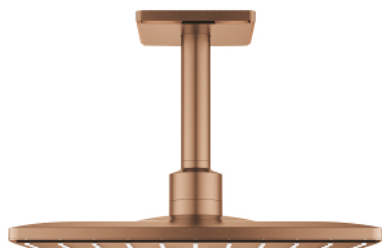

26 481 DL0 RAINSHOWER SMARTACTIVE 310 CUBE <P>КОМПЛЕКТ ДУШ ПИТА КЪМ ТАВАН 142 MM, 2 СТРУИ</P>

PRODUCT DESCRIPTION

- Colour: brushed warm sunset
- Състои се от:
- душ глава Rainshower SmartActive 310 Cube
- видове струи: GROHE PureRain, ActiveRain
- 142 mm душ рамо към таван
- GROHE DreamSpray перфектна струя
- GROHE LongLife finish
- GROHE SpeedClean - система против натрупване на варовик
- Inner WaterGuide - изолирано покритие
- за монтаж с комплект за вграждане 26 483 или 26 484 - поръчват се отделно