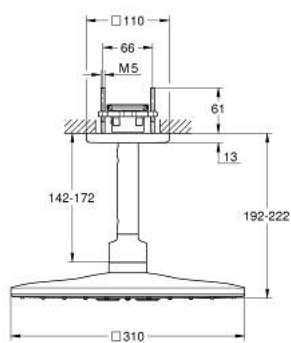

26 481 GN0 RAINSHOWER SMARTACTIVE 310 CUBE <P>КОМПЛЕКТ ДУШ ПИТА КЪМ ТАВАН 142 ММ, 2 СТРУИ</P>

PRODUCT DESCRIPTION

- Colour: brushed cool sunrise
- Състои се от:
- душ глава Rainshower SmartActive 310 Cube
- видове струи: GROHE PureRain, ActiveRain
- 142 mm душ рамо към таван
- GROHE DreamSpray перфектна струя
- GROHE LongLife finish
- GROHE SpeedClean - система против натрупване на варовик
- Inner WaterGuide - изолирано покритие
- за монтаж с комплект за вграждане 26 483 или 26 484 - поръчват се отделно