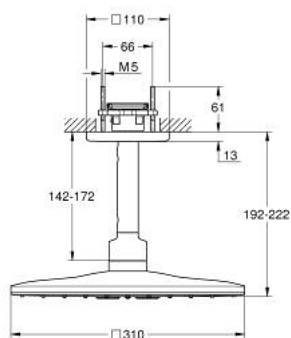

26 481 LS0 RAINSHOWER SMARTACTIVE 310 CUBE <P>КОМПЛЕКТ ДУШ ПИТА КЪМ ТАВАН 142 MM, 2 СТРУИ</P>

PRODUCT DESCRIPTION

- Colour: moon white
- Състои се от:
 - душ глава Rainshower SmartActive 310 Cube
 - видове струи: GROHE PureRain, ActiveRain
- 142 mm душ рамо към таван
- GROHE DreamSpray перфектна струя
- GROHE LongLife finish
- GROHE SpeedClean - система против натрупване на варовик
- Inner WaterGuide - изолирано покритие
- за монтаж с комплект за вграждане 26 483 или 26 484 - поръчват се отделно