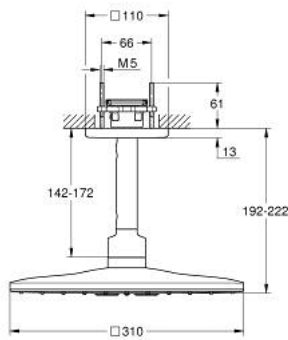

## 26 481 MS0 RAINSHOWER SMARTACTIVE 310 CUBE <P>КОМПЛЕКТ ДУШ ПИТА КЪМ ТАВАН 142 ММ, 2 СТРУИ</P>

### PRODUCT DESCRIPTION

- Colour: satin steel
- Състои се от:
  - душ глава Rainshower SmartActive 310 Cube
  - видове струи: GROHE PureRain, ActiveRain
  - 142 mm душ рамо към таван
  - GROHE DreamSpray перфектна струя
  - GROHE LongLife finish
  - GROHE SpeedClean - система против натрупване на варовик
  - Inner WaterGuide - изолирано покритие
- за монтаж с комплект за вграждане 26 483 или 26 484 - поръчват се отделно