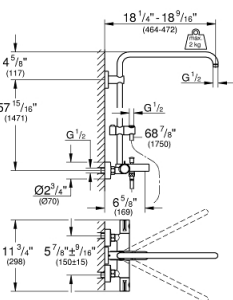

26 490 000 ДУШ СИСТЕМИ EUPHORIA ДУШ СИСТЕМА С ТЕРМОСТАТ ЗА ВАНА

PRODUCT DESCRIPTION

- Colour: хром
 - Състои се от:
 - Горизонтално, въртящо серамо за душ 450 mm
 - Термостат с аквадимер
 - Отделен превключвател за ръчния душ
 - Чучур за вана
 - maximum flow rate (at 3 bar): 26 l/min
 - душ глава и ръчен душ (не са включени)
 - Регулируем елемент
 - Rotaflex Metal Long-Life TwistStop шлаху за душ 1750 mm (28 025)
 - GROHE TurboStat - компактен картуш с восьъчен термоелемент
 - GROHE LongLife хромирано покритие
 - GROHE SafeStop 38°C
- включен GROHE SafeStop Plus температурен ограничител до 43°C
- Inner WaterGuide - изолирано покритие
 - TwistStop функция против усукване
 - Подходящ за проточен бойлер от 18 kW/h
 - две отделни функции
 - включва адаптери за лесна инсталация (регулируема дълбочина)
 - 6 5/8" дължина на чучура за вана
 - дебит на чучура за вана: 5.3 gpm (20 l/min) при 45 PSI
 - Ергономични ръкохватки
 - Защита от обратен поток