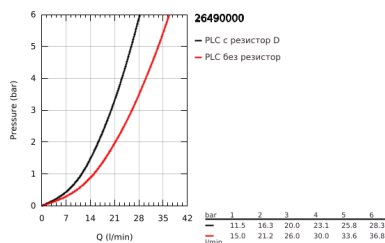

26 490 000 ДУШ СИСТЕМИ EUPHORIA ДУШ СИСТЕМА С ТЕРМОСТАТ ЗА ВАНА

PRODUCT DESCRIPTION

- Colour: хром
 - Състои се от:
 - Горизонтално, въртящо серамо за душ 450 mm
 - Термостат с аквадимер
 - Отделен превключвател за ръчния душ
 - Чучур за вана
 - maximum flow rate (at 3 bar): 26 l/min
 - душ глава и ръчен душ (не са включени)
 - Регулируем елемент
 - Rotaflex Metal Long-Life TwistStop шлаху за душ 1750 mm (28 025)
 - GROHE TurboStat - компактен картуш с восьъчен термоелемент
 - GROHE LongLife хромирано покритие
 - GROHE SafeStop 38°C
- включен GROHE SafeStop Plus температурен ограничител до 43°C
- Inner WaterGuide - изолирано покритие
 - TwistStop функция против усукване
 - Подходящ за проточен бойлер от 18 kW/h
 - две отделни функции
 - включва адаптери за лесна инсталация (регулируема дълбочина)
 - 6 5/8" дължина на чучура за вана
 - дебит на чучура за вана: 5.3 gpm (20 l/min) при 45 PSI
 - Ергономични ръкохватки
 - Защита от обратен поток