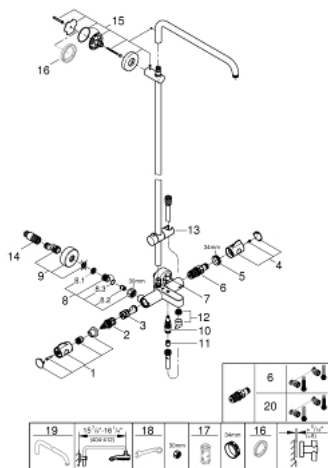

26 490 000 ДУШ СИСТЕМИ EUPHORIA ДУШ СИСТЕМА С ТЕРМОСТАТ ЗА ВАНА

SPARE PARTS, ноември 2016 – март 2021

- 1: Shut-off handle Aquadimmer (Spare part-nr. 49056000)
 - 2: Аквадимер (Spare part-nr. 47364000)
 - 3: Water flow (Spare part-nr. 47887000)
 - 4: Temperature control handle (Spare part-nr. 47981000)
 - 5: Fitting ring (Spare part-nr. 47743000)
 - 6: Термоелемент 1/2" (Spare part-nr. 47885000)
 - 6: Термоелемент 1/2" (Spare part-nr. 49110000)
 - 7: Външна част на превключвател (Spare part-nr. 65648000)
 - 8: Възвратен клапан (Spare part-nr. 47189000)
 - 8.1: Филтър (Spare part-nr. 0726400M)
 - 8.2: Възвратен клапан (Spare part-nr. 08565000)
 - 8.3: O-ring $\varnothing 17 \times \varnothing 2$ (Spare part-nr. 0305500M)
 - 9: S- Връзка (Spare part-nr. 12662000)
 - 10: Превключвател (Spare part-nr. 65655000)
 - 11: Възвратен клапан (Spare part-nr. 08565000)
 - 12: Аератор (Spare part-nr. 13926000)
 - 13: Регулируем елемент (Spare part-nr. 12140000)
 - 14: Държач за тръбно окачване (Spare part-nr. 48279000)
 - 15: Подложна шайба (Spare part-nr. 27180000)*
 - 16: Ключ (Spare part-nr. 19332000)*
 - 17: Специален ключ (Spare part-nr. 19377000)*
 - 18: Рамо за душ за душ системи (Spare part-nr. 14047000)*
- * Optional accessories