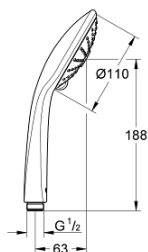

26 513 000 EUPHORIA 110 MASSAGE РЪЧЕН ДУШ С 3 СТРУИ

PRODUCT DESCRIPTION

- Colour: хром
- видове струи: Rain, Massage, SmartRain
- maximum flow rate (at 3 bar): 6.4 l/min
- GROHE EcoJoy - технология за намаляване разхода на вода
- GROHE DreamSpray перфектна струя
- GROHE SprayDimmer (безстепеннонамаляване на дебита)
- GROHE LongLife хромирано покритие
- бяла пита
- GROHE SpeedClean - система против натрупване на варовик
- Inner WaterGuide - изолирано покритие
- Универсална система за монтаж, подходяща за всички стандартни шлаухове
- подходящ за проточен бойлер
- Минимално налягане 1 bar.

Pure Freude
an Wasser

26 513 000 **EUPHORIA 110 MASSAGE РЪЧЕН ДУШ С 3 СТРУИ**

SPARE PARTS, май 2017 – now

1: Филтър (Spare part-nr. 0700200M)