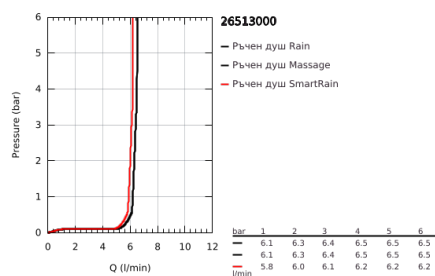

26 513 000 EUPHORIA 110 MASSAGE РЪЧЕН ДУШ С 3 СТРУИ

PRODUCT DESCRIPTION

- Colour: хром
- видове струи: Rain, Massage, SmartRain
- maximum flow rate (at 3 bar): 6.4 l/min
- GROHE EcoJoy - технология за намаляване разхода на вода
- GROHE DreamSpray перфектна струя
- GROHE SprayDimmer (безстепеннонамаляване на дебита)
- GROHE LongLife хромирано покритие
- бяла пита
- GROHE SpeedClean - система против натрупване на варовик
- Inner WaterGuide - изолирано покритие
- Универсална система за монтаж, подходяща за всички стандартни шлаухове
- подходящ за проточен бойлер
- Минимално налягане 1 bar.