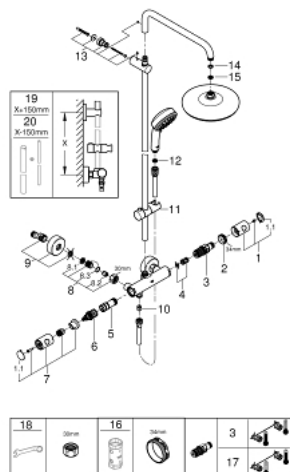

26 514 000 TEMPESTA COSMOPOLITAN SYSTEM 210 ДУШ СИСТЕМА С ТЕРМОСТАТ

SPARE PARTS, ноември 2017 – now

- 1: Temperature control handle (Spare part-nr. 47985000)
 - 1.1: Капаче (Spare part-nr. 6458500M)
 - 2: Fitting ring (Spare part-nr. 47743000)
 - 3: Термоелемент 1/2" (Spare part-nr. 47885000)
 - 4: Buffer (Spare part-nr. 47398000)
 - 5: Water flow (Spare part-nr. 47751000)
 - 6: Аквадимер (Spare part-nr. 12433000)
 - 7: Метална ръкохватка 1/2" (Spare part-nr. 47984000)
 - 7.1: Капаче (Spare part-nr. 6458500M)
 - 8: Възвратен клапан (Spare part-nr. 47189000)
 - 8.1: Филтър (Spare part-nr. 0726400M)
 - 8.2: Възвратен клапан (Spare part-nr. 08565000)
 - 8.3: O-ring $\varnothing 17 \times \varnothing 2$ (Spare part-nr. 0305500M)
 - 9: S- Връзка (Spare part-nr. 12662000)
 - 10: Възвратен клапан (Spare part-nr. 08565000)
 - 11: Регулируем елемент (Spare part-nr. 12140000)
 - 12: Филтър (Spare part-nr. 0700200M)
 - 13: Държач за тръбно окачване (Spare part-nr. 48423000)
 - 14: Уплътнение $\varnothing 18,5 \times \varnothing 12 \times 2$ (Spare part-nr. 0138900M)
 - 15: Филтър (Spare part-nr. 48007000)
 - 16: Ключ (Spare part-nr. 19332000)*
 - 17: GROHE TurboStat картуш 1/2" (Spare part-nr. 47175000)*
 - 18: Специален ключ (Spare part-nr. 19377000)*
 - 19: Тръба за тръбно окачване (Spare part-nr. 48053000)*
 - 20: Тръба за тръбно окачване (Spare part-nr. 48054000)*
- * Optional accessories