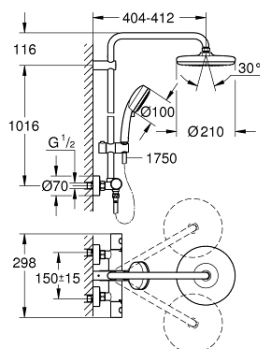

26 514 000 TEMPESTA COSMOPOLITAN SYSTEM 210 ДУШ СИСТЕМА С ТЕРМОСТАТ

PRODUCT DESCRIPTION

- Colour: хром
- Състои се от:
  - Горизонтално, наклонящо се до 45° рамо за душ 390 mm
  - Термостат с аквадимер
  - извършва и превключването между:
    - душ глава Tempesta 210 (26 410)
    - Струя Rain
    - Със сферично закрепване
    - завъртане на $\pm 15^\circ$
    - Ръчен душ Tempesta Cosmopolitan 100
    - С две функции: Rain, Jet
    - Регулируем елемент
    - Rotaflex TwistStop шланг за душ 1750 mm 1/2" x 1/2" (28 410)
    - GROHE EcoJoy 9.5 l/min дебитен ограничител
    - GROHE TurboStat - компактен картуш с осъщен термоелемент
    - GROHE SafeStop 38°C
    - GROHE SafeStop Plus вграден ограничител на температурата до max 50°C
    - GROHE DreamSpray перфектна струя
    - GROHE LongLife хромирано покритие
    - GROHE MetalGrip – метални ръкохватки с ергономична форма
    - GROHE SpeedClean - система против натрупване на варовик
    - Inner WaterGuide - изолирано покритие
    - TwistStop функция против усукване
- Подходящ за проточен бойлер от 18 kW/h
- Минимален дебит 5 l/min.
- възможно надграждане: GROHE EasyReach (26 362), продава се отделно