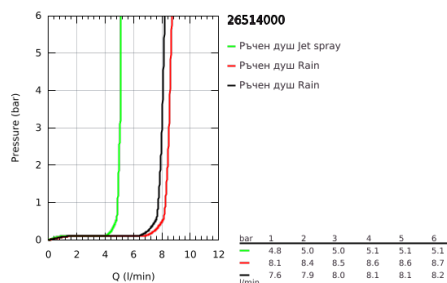

26 514 000 TEMPESTA COSMOPOLITAN SYSTEM 210 ДУШ СИСТЕМА С ТЕРМОСТАТ

PRODUCT DESCRIPTION

- Colour: хром
- Състои се от:
 - Горизонтално, наклонящо се до 45° рамо за душ 390 mm
 - Термостат с аквадимер
 - извършва и превключването между:
 - душ глава Tempesta 210 (26 410)
 - Струя Rain
 - Със сферично закрепване
 - завъртане на $\pm 15^\circ$
 - Ръчен душ Tempesta Cosmopolitan 100
 - С две функции: Rain, Jet
 - Регулируем елемент
 - Rotaflex TwistStop шланг за душ 1750 mm 1/2" x 1/2" (28 410)
 - GROHE EcoJoy 9.5 l/min дебитен ограничител
 - GROHE TurboStat - компактен картуш с осъщен термоелемент
 - GROHE SafeStop 38°C
 - GROHE SafeStop Plus вграден ограничител на температурата до max 50°C
 - GROHE DreamSpray перфектна струя
 - GROHE LongLife хромирано покритие
 - GROHE MetalGrip – метални ръкохватки с ергономична форма
 - GROHE SpeedClean - система против натрупване на варовик
 - Inner WaterGuide - изолирано покритие
 - TwistStop функция против усукване
- Подходящ за проточен бойлер от 18 kW/h
- Минимален дебит 5 l/min.
- възможно надграждане: GROHE EasyReach (26 362), продава се отделно