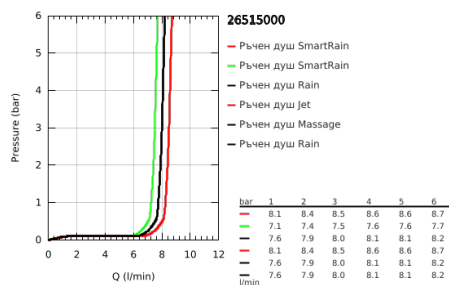

### PRODUCT DESCRIPTION (1/2)

- Colour: хром
- Състои се от:
  - Горизонтално, въртящо серамо за душ 450 mm
  - Термостат с аквадимер
  - извършва и превключването между:
    - душ глава Euphoria 260 (26 457)
    - видове струи: Rain, SmartRain, Jet
    - максимален дебит (при 3 bar): 8.5 l/min
    - Със сферично закрепване
    - завъртане на  $\pm 15^\circ$
    - Ръчен душ Euphoria 110 Massage (27 239 000)
    - видове струи: Rain, SmartRain, Massage
    - макс. дебит: (при 3 bar): 8 l/min
    - Регулируем елемент
    - Шлаух за душ Silverflex 1750 mm 1/2" x 1/2" (28 388 000)
    - maximum flow rate system (at 3 bar): 8.5 l/min
    - GROHE EcoJoy - технология за намаляване разхода на вода
    - GROHE TurboStat - компактен картуш с осъщен термoeлемент
    - GROHE EcoJoy - технология за намаляване разхода на вода
    - GROHE SafeStop 38°C
    - GROHE SafeStop Plus вграден ограничител на температурата до max 50°C
    - GROHE DreamSpray перфектна струя
    - GROHE LongLife хромирано покритие
    - GROHE SprayDimmer (безстепеннонамаляване на дебита)
    - GROHE MetalGrip – метални ръкохваткис ергономична форма
    - GROHE SpeedClean - система против натрупване на варовик
    - Inner WaterGuide - изолирано покритие
    - TwistStop функция против усукване