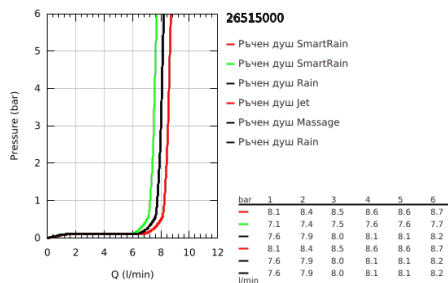

26 515 000 EUPHORIA SYSTEM 260 ДУШ СИСТЕМА С ТЕРМОСТАТ

PRODUCT DESCRIPTION (1/2)

- Colour: хром
- Състои се от:
 - Горизонтално, въртящо серамо за душ 450 mm
 - Термостат с аквадимер
 - извършва и превключването между:
 - душ глава Euphoria 260 (26 457)
 - видове струи: Rain, SmartRain, Jet
 - максимален дебит (при 3 bar): 8.5 l/min
 - Със сферично закрепване
 - завъртане на $\pm 15^\circ$
 - Ръчен душ Euphoria 110 Massage (27 239 000)
 - видове струи: Rain, SmartRain, Massage
 - макс. дебит: (при 3 bar): 8 l/min
 - Регулируем елемент
 - Шлаух за душ Silverflex 1750 mm 1/2" x 1/2" (28 388 000)
 - AquaCalibrator limits maximum flow rate of system (at 3 bar): 8.5 l/min
 - GROHE EcoJoy - технология за намаляване разхода на вода
 - GROHE TurboStat - компактен картуш с осъщен термoeлемент
 - GROHE EcoJoy - технология за намаляване разхода на вода
 - GROHE SafeStop 38°C
 - GROHE SafeStop Plus вграден ограничител на температурата до max 50°C
 - GROHE DreamSpray перфектна струя
 - GROHE LongLife хромирано покритие
 - GROHE SprayDimmer (безстепеннонамаляване на дебита)
 - GROHE MetalGrip – метални ръкохваткис ергономична форма
 - GROHE SpeedClean - система против натрупване на варовик
 - Inner WaterGuide - изолирано покритие
 - TwistStop функция против усукване

Pure Freude
an Wasser

26 515 000 EUPHORIA SYSTEM 260 ДУШ СИСТЕМА С ТЕРМОСТАТ

PRODUCT DESCRIPTION (2/2)

- Подходящ за проточен бойлер от 18 kW/h
- Минимален дебит 5 l/min.
- възможно надграждане: GROHE EasyReach (26 362), продава се отделно