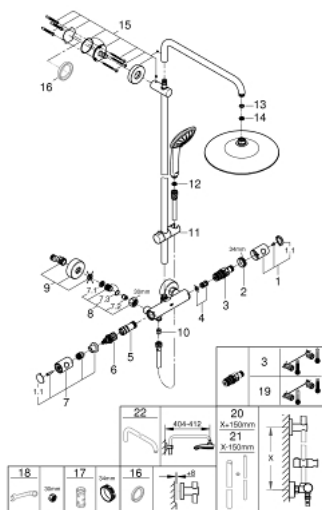

### SPARE PARTS, август 2017 – now

- 1: Temperature control handle (Spare part-nr. 47985000)
  - 1.1: Капаче (Spare part-nr. 6458500M)
  - 2: Fitting ring (Spare part-nr. 47743000)
  - 3: Термоелемент 1/2" (Spare part-nr. 47885000)
  - 4: Buffer (Spare part-nr. 47398000)
  - 5: Water flow (Spare part-nr. 47751000)
  - 6: Аквадимер (Spare part-nr. 12433000)
  - 7: Метална ръкохватка 1/2" (Spare part-nr. 47984000)
  - 7.1: Капаче (Spare part-nr. 6458500M)
  - 8: Възвратен клапан (Spare part-nr. 47189000)
  - 8.1: Филтър (Spare part-nr. 0726400M)
  - 8.2: Възвратен клапан (Spare part-nr. 08565000)
  - 8.3: O-ring  $\varnothing 17 \times \varnothing 2$  (Spare part-nr. 0305500M)
  - 9: S- Връзка (Spare part-nr. 12662000)
  - 10: Възвратен клапан (Spare part-nr. 08565000)
  - 11: Регулируем елемент (Spare part-nr. 12140000)
  - 12: Филтър (Spare part-nr. 0700200M)
  - 13: Уплътнение  $\varnothing 18,5 \times \varnothing 12 \times 2$  (Spare part-nr. 0138900M)
  - 14: Филтър (Spare part-nr. 48007000)
  - 15: Държач за тръбно окачване (Spare part-nr. 48279000)
  - 16: Подложна шайба (Spare part-nr. 27180000)\*
  - 17: Ключ (Spare part-nr. 19332000)\*
  - 18: Специален ключ (Spare part-nr. 19377000)\*
  - 19: GROHE TurboStat картуш 1/2" (Spare part-nr. 47175000)\*
  - 20: Тръба за тръбно окачване (Spare part-nr. 48053000)\*
  - 21: Тръба за тръбно окачване (Spare part-nr. 48054000)\*
  - 22: Рамо за душ за душ системи (Spare part-nr. 14047000)\*
- \* Optional accessories