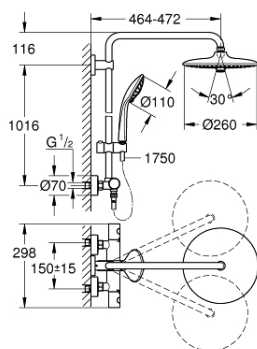

### PRODUCT DESCRIPTION (1/2)

- Colour: хром
- Състои се от:
  - Горизонтално, въртящо серамо за душ 450 mm
  - Термостат с аквадимер
  - извършва и превключването между:
    - душ глава Euphoria 260 (26 457)
    - видове струи: Rain, SmartRain, Jet
    - максимален дебит (при 3 bar): 8.5 l/min
    - Със сферично закрепване
    - завъртане на  $\pm 15^\circ$
    - Ръчен душ Euphoria 110 Massage (27 239 000)
    - видове струи: Rain, SmartRain, Massage
    - макс. дебит: (при 3 bar): 8 l/min
    - Регулируем елемент
    - Шлаух за душ Silverflex 1750 mm 1/2" x 1/2" (28 388 000)
    - maximum flow rate system (at 3 bar): 8.5 l/min
    - GROHE EcoJoy - технология за намаляване разхода на вода
    - GROHE TurboStat - компактен картуш с осъщен термoeлемент
    - GROHE EcoJoy - технология за намаляване разхода на вода
    - GROHE SafeStop 38°C
    - GROHE SafeStop Plus вграден ограничител на температурата до max 50°C
    - GROHE DreamSpray перфектна струя
    - GROHE LongLife хромирано покритие
    - GROHE SprayDimmer (безстепеннонамаляване на дебита)
    - GROHE MetalGrip – метални ръкохваткис ергономична форма
    - GROHE SpeedClean - система против натрупване на варовик
    - Inner WaterGuide - изолирано покритие
    - TwistStop функция против усукване