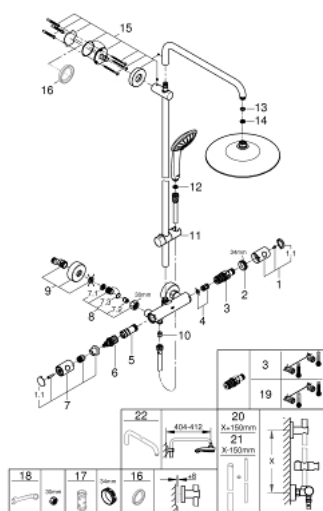

Pure Freude
an Wasser

26 515 000 EUPHORIA SYSTEM 260 ДУШ СИСТЕМА С ТЕРМОСТАТ

PRODUCT DESCRIPTION (2/2)

- Подходящ за проточен бойлер от 18 kW/h
- Минимален дебит 5 l/min.
- възможно надграждане: GROHE EasyReach (26 362), продава се отделно

26 515 000 EUPHORIA SYSTEM 260 ДУШ СИСТЕМА С ТЕРМОСТАТ

SPARE PARTS, август 2017 – now

- 1: Temperature control handle (Spare part-nr. 47985000)
 - 1.1: Капаче (Spare part-nr. 6458500M)
 - 2: Fitting ring (Spare part-nr. 47743000)
 - 3: Термoeлемент 1/2" (Spare part-nr. 47885000)
 - 4: Buffer (Spare part-nr. 47398000)
 - 5: Water flow (Spare part-nr. 47751000)
 - 6: Аквадимер (Spare part-nr. 12433000)
 - 7: Метална ръкохватка 1/2" (Spare part-nr. 47984000)
 - 7.1: Капаче (Spare part-nr. 6458500M)
 - 8: Възвратен клапан (Spare part-nr. 47189000)
 - 8.1: Филтър (Spare part-nr. 0726400M)
 - 8.2: Възвратен клапан (Spare part-nr. 08565000)
 - 8.3: O-ring $\varnothing 17 \times \varnothing 2$ (Spare part-nr. 0305500M)
 - 9: S- Връзка (Spare part-nr. 12662000)
 - 10: Възвратен клапан (Spare part-nr. 08565000)
 - 11: Регулируем елемент (Spare part-nr. 12140000)
 - 12: Филтър (Spare part-nr. 0700200M)
 - 13: Уплътнение $\varnothing 18,5 \times \varnothing 12 \times 2$ (Spare part-nr. 0138900M)
 - 14: Филтър (Spare part-nr. 48007000)
 - 15: Държач за тръбно окачване (Spare part-nr. 48279000)
 - 16: Подложна шайба (Spare part-nr. 27180000)*
 - 17: Ключ (Spare part-nr. 19332000)*
 - 18: Специален ключ (Spare part-nr. 19377000)*
 - 19: GROHE TurboStat картуш 1/2" (Spare part-nr. 47175000)*
 - 20: Тръба за тръбно окачване (Spare part-nr. 48053000)*
 - 21: Тръба за тръбно окачване (Spare part-nr. 48054000)*
 - 22: Рамо за душ за душ системи (Spare part-nr. 14047000)*
- * Optional accessories