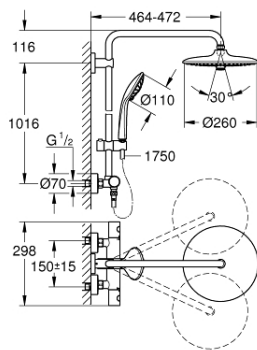

26 515 000 EUPHORIA SYSTEM 260 ДУШ СИСТЕМА С ТЕРМОСТАТ

PRODUCT DESCRIPTION (1/2)

- Colour: хром
- Състои се от:
 - Горизонтално, въртящо серамо за душ 450 mm
 - Термостат с аквадимер
 - извършва и превключването между:
 - душ глава Euphoria 260 (26 457)
 - видове струи: Rain, SmartRain, Jet
 - максимален дебит (при 3 bar): 8.5 l/min
 - Със сферично закрепване
 - завъртане на $\pm 15^\circ$
 - Ръчен душ Euphoria 110 Massage (27 239 000)
 - видове струи: Rain, SmartRain, Massage
 - макс. дебит: (при 3 bar): 8 l/min
 - Регулируем елемент
 - Шлаух за душ Silverflex 1750 mm 1/2" x 1/2" (28 388 000)
 - AquaCalibrator limits maximum flow rate of system (at 3 bar): 8.5 l/min
 - GROHE EcoJoy - технология за намаляване разхода на вода
 - GROHE TurboStat - компактен картуш с осъщен термoeлемент
 - GROHE EcoJoy - технология за намаляване разхода на вода
 - GROHE SafeStop 38°C
 - GROHE SafeStop Plus вграден ограничител на температурата до max 50°C
 - GROHE DreamSpray перфектна струя
 - GROHE LongLife хромирано покритие
 - GROHE SprayDimmer (безстепеннонамаляване на дебита)
 - GROHE MetalGrip – метални ръкохваткис ергономична форма
 - GROHE SpeedClean - система против натрупване на варовик
 - Inner WaterGuide - изолирано покритие
 - TwistStop функция против усукване