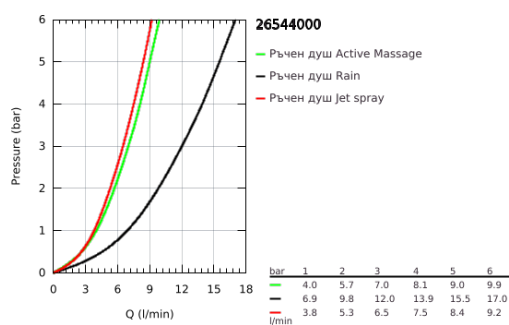

## 26 544 000 RAINSHOWER SMARTACTIVE 130 РЪЧЕН ДУШ С 3 СТРУИ

### PRODUCT DESCRIPTION

- Colour: хром
- Цвет: хром
- видове струи: Rain, Jet, ActiveMassage
- maximum flow rate (at 3 bar): 12 l/min
- GROHE DreamSpray перфектна струя
- GROHE SmartTip - избирате душ струята, чрез едно натискане на бутона
- GROHE LongLife хромирано покритие
- GROHE SpeedClean - система против натрупване на варовик
- Inner WaterGuide - изолирано покритие
- Универсална система за монтаж, подходяща за всички стандартни шлаухове
- подходящ за проточен бойлер