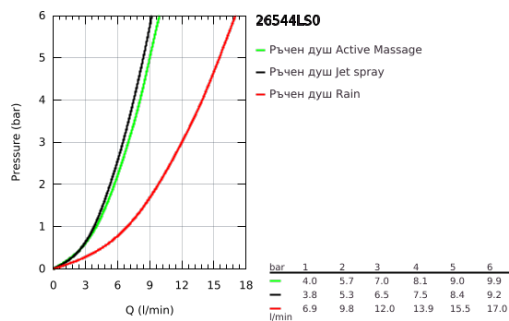

## 26 544 LS0 RAINSHOWER SMARTACTIVE 130 РЪЧЕН ДУШ С 3 СТРУИ

### PRODUCT DESCRIPTION

- Colour: moon white
- Цвет: moon white
- maximum flow rate (at 3 bar): 12 l/min
- GROHE DreamSpray перфектна струя
- GROHE SmartTip - избирате душ струята, чрез едно натискане на бутона
- GROHE LongLife finish
- GROHE SpeedClean - система против натрупване на варовик
- Inner WaterGuide - изолирано покритие
- Универсална система за монтаж, подходяща за всички стандартни шлаухове
- подходящ за проточен бойлер
- Минимално налягане 1 bar.