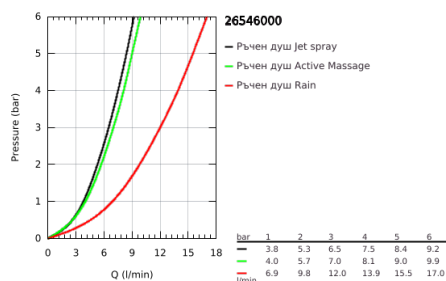

26 546 000 RAINSHOWER SMARTACTIVE 130 ДУШ ГАРНИТУРА С ТРЪБНО ОКАЧВАНЕ И 3 СТРУИ

PRODUCT DESCRIPTION

- Colour: хром
- Състои се от:
- Ръчен душ Rainshower SmartActive 130 (26 544)
- maximum flow rate (at 3 bar): 12 l/min
- тръбно окачване 600 mm
- С метални държачи за стена
- Шлаух за душ Silverflex 1750 mm 1/2" x 1/2" (28 388 000)
- GROHE EasyReach поставка
- GROHE DreamSpray перфектна струя
- GROHE LongLife хромирано покритие
- GROHE FastFixation Plusрегулируеми планки за закрепване
- GROHE TileFix регулируема дълбочина на горна и долна планка
- GROHE SpeedClean - система против натрупване на варовик
- Inner WaterGuide - изолирано покритие
- TwistStop функция против усукване
- подходящ за проточен бойлер