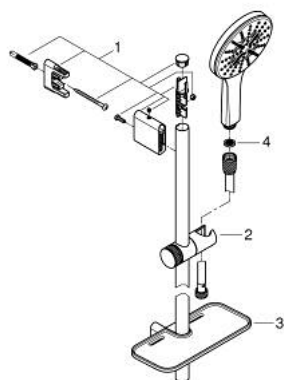

26 546 000 RAINSHOWER SMARTACTIVE 130 ДУШ ГАРНИТУРА С ТРЪБНО ОКАЧВАНЕ И 3 СТРУИ

PRODUCT DESCRIPTION

- Colour: хром
- Състои се от:
- Ръчен душ Rainshower SmartActive 130 (26 544)
- maximum flow rate (at 3 bar): 12 l/min
- тръбно окачване 600 mm
- С метални държачи за стена
- Шлаух за душ Silverflex 1750 mm 1/2" x 1/2" (28 388 000)
- GROHE EasyReach поставка
- GROHE DreamSpray перфектна струя
- GROHE LongLife хромирано покритие
- GROHE FastFixation Plusрегулируеми планки за закрепване
- GROHE TileFix регулируема дълбочина на горна и долна планка
- GROHE SpeedClean - система против натрупване на варовик
- Inner WaterGuide - изолирано покритие
- TwistStop функция против усукване
- подходящ за проточен бойлер

26 546 000 RAINSHOWER SMARTACTIVE 130 ДУШ ГАРНИТУРА С ТРЪБНО ОКАЧВАНЕ И 3 СТРУИ

SPARE PARTS, декември 2017 – now

1: Държач за тръбно окачване (Spare part-nr. 48425000)

2: Регулируем елемент (Spare part-nr. 48424000)

3: Сапуниера (Spare part-nr. 48426000)

4: Филтър (Spare part-nr. 0700200M)