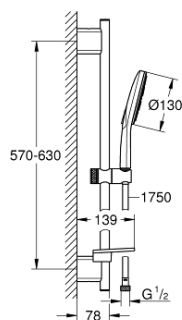

26 546 000 RAINSHOWER SMARTACTIVE 130 ДУШ ГАРНИТУРА С ТРЪБНО ОКАЧВАНЕ И 3 СТРУИ

PRODUCT DESCRIPTION

- Colour: хром
- Състои се от:
- Ръчен душ Rainshower SmartActive 130 (26 544)
- maximum flow rate (at 3 bar): 12 l/min
- тръбно окачване 600 mm
- С метални държачи за стена
- Шлаух за душ Silverflex 1750 mm 1/2" x 1/2" (28 388 000)
- GROHE EasyReach поставка
- GROHE DreamSpray перфектна струя
- GROHE LongLife хромирано покритие
- GROHE FastFixation Plusрегулируеми планки за закрепване
- GROHE TileFix регулируема дълбочина на горна и долна планка
- GROHE SpeedClean - система против натрупване на варовик
- Inner WaterGuide - изолирано покритие
- TwistStop функция против усукване
- подходящ за проточен бойлер

26 546 000 RAINSHOWER SMARTACTIVE 130 ДУШ ГАРНИТУРА С ТРЪБНО ОКАЧВАНЕ И 3 СТРУИ

SPARE PARTS, декември 2017 – now

1: Държач за тръбно окачване (Spare part-nr. 48425000)

2: Регулируем елемент (Spare part-nr. 48424000)

3: Сапуниера (Spare part-nr. 48426000)

4: Филтър (Spare part-nr. 0700200M)