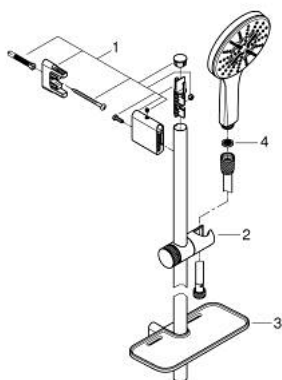

26 547 000 RAINSHOWER SMARTACTIVE 130 ДУШ ГАРНИТУРА С ТРЪБНО ОКАЧВАНЕ И 3 СТРУИ

PRODUCT DESCRIPTION

- Colour: хром
- Състои се от:
- Ръчен душ Rainshower SmartActive 130 (26 545)
- maximum flow rate (at 3 bar): 5.5 l/min
- тръбно окачване 600 mm
- С метални държачи за стена
- Rotaflex Metal Long-Life TwistStop шлах за душ 1750 mm (28 025)
- GROHE EasyReach поставка
- GROHE EcoJoy - технология за намаляване разхода на вода
- GROHE DreamSpray перфектна струя
- GROHE LongLife хромирано покритие
- GROHE FastFixation Plusрегулируеми планки за закрепване
- GROHE TileFix регулируема дълбочина на горна и долна планка
- GROHE SpeedClean - система против натрупване на варовик
- Inner WaterGuide - изолирано покритие
- TwistStop функция против усукване
- подходящ за проточен бойлер

26 547 000 RAINSHOWER SMARTACTIVE 130 ДУШ ГАРНИТУРА С ТРЪБНО ОКАЧВАНЕ И 3 СТРУИ

SPARE PARTS, март 2018 – now

1: Държач за тръбно окачване (Spare part-nr. 48425000)

2: Регулируем елемент (Spare part-nr. 48424000)

3: Сапуниера (Spare part-nr. 48426000)

4: Филтър (Spare part-nr. 0700200M)