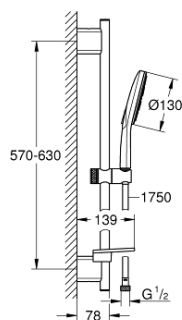

26 547 000 RAINSHOWER SMARTACTIVE 130 ДУШ ГАРНИТУРА С ТРЪБНО ОКАЧВАНЕ И 3 СТРУИ

PRODUCT DESCRIPTION

- Colour: хром
- Състои се от:
- Ръчен душ Rainshower SmartActive 130 (26 545)
- maximum flow rate (at 3 bar): 5.5 l/min
- тръбно окачване 600 mm
- С метални държачи за стена
- Rotaflex Metal Long-Life TwistStop шлах за душ 1750 mm (28 025)
- GROHE EasyReach поставка
- GROHE EcoJoy - технология за намаляване разхода на вода
- GROHE DreamSpray перфектна струя
- GROHE LongLife хромирано покритие
- GROHE FastFixation Plusрегулируеми планки за закрепване
- GROHE TileFix регулируема дълбочина на горна и долна планка
- GROHE SpeedClean - система против натрупване на варовик
- Inner WaterGuide - изолирано покритие
- TwistStop функция против усукване
- подходящ за проточен бойлер

26 547 000 RAINSHOWER SMARTACTIVE 130 ДУШ ГАРНИТУРА С ТРЪБНО ОКАЧВАНЕ И 3 СТРУИ

SPARE PARTS, март 2018 – now

1: Държач за тръбно окачване (Spare part-nr. 48425000)

2: Регулируем елемент (Spare part-nr. 48424000)

3: Сапуниера (Spare part-nr. 48426000)

4: Филтър (Spare part-nr. 0700200M)