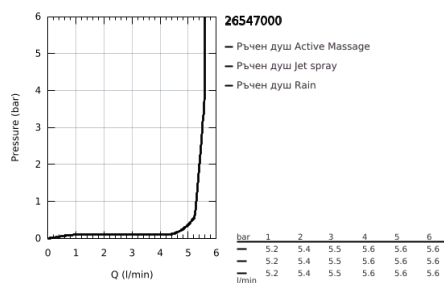

26 547 000 RAINSHOWER SMARTACTIVE 130 ДУШ ГАРНИТУРА С ТРЪБНО ОКАЧВАНЕ И 3 СТРУИ

PRODUCT DESCRIPTION

- Colour: хром
- Състои се от:
- Ръчен душ Rainshower SmartActive 130 (26 545)
- maximum flow rate (at 3 bar): 5.5 l/min
- тръбно окачване 600 mm
- С метални държачи за стена
- Rotaflex Metal Long-Life TwistStop шлах за душ 1750 mm (28 025)
- GROHE EasyReach поставка
- GROHE EcoJoy - технология за намаляване разхода на вода
- GROHE DreamSpray перфектна струя
- GROHE LongLife хромирано покритие
- GROHE FastFixation Plusрегулируеми планки за закрепване
- GROHE TileFix регулируема дълбочина на горна и долна планка
- GROHE SpeedClean - система против натрупване на варовик
- Inner WaterGuide - изолирано покритие
- TwistStop функция против усукване
- подходящ за проточен бойлер