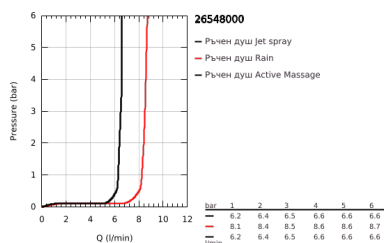

## 26 548 000 RAINSHOWER SMARTACTIVE 130 ДУШ ГАРНИТУРА С ТРЪБНО ОКАЧВАНЕ И 3 СТРУИ

### PRODUCT DESCRIPTION

- Colour: хром
- Състои се от:
- Ръчен душ Rainshower SmartActive 130 (26 574)
- максимален дебит (при 3 bar): 8.5 l/min
- тръбно окачване 900 mm
- С метални държачи за стена
- Шлаух за душ Silverflex 1750 mm 1/2" x 1/2" (28 388 000)
- GROHE EasyReach поставка
- GROHE EcoJoy - технология за намаляване разхода на вода
- GROHE DreamSpray перфектна струя
- GROHE LongLife хромирано покритие
- GROHE FastFixation Plusрегулируеми планки за закрепване
- GROHE TileFix регулируема дълбочина на горна и долна планка
- GROHE SpeedClean - система против натрупване на варовик
- Inner WaterGuide - изолирано покритие
- TwistStop функция против усукване
- подходящ за проточен бойлер
- Минимално налягане 1 bar.