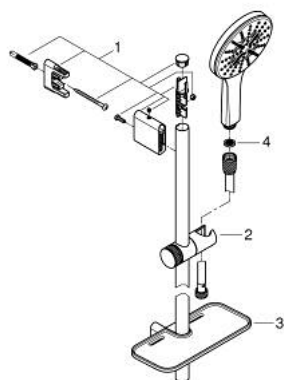

### PRODUCT DESCRIPTION

- Colour: хром
- Състои се от:
- Ръчен душ Rainshower SmartActive 130 (26 574)
- максимален дебит (при 3 bar): 8.5 l/min
- тръбно окачване 900 mm
- С метални държачи за стена
- Шлаух за душ Silverflex 1750 mm 1/2" x 1/2" (28 388 000)
- GROHE EasyReach поставка
- GROHE EcoJoy - технология за намаляване разхода на вода
- GROHE DreamSpray перфектна струя
- GROHE LongLife хромирано покритие
- GROHE FastFixation Plusрегулируеми планки за закрепване
- GROHE TileFix регулируема дълбочина на горна и долна планка
- GROHE SpeedClean - система против натрупване на варовик
- Inner WaterGuide - изолирано покритие
- TwistStop функция против усукване
- подходящ за проточен бойлер
- Минимално налягане 1 bar.

### SPARE PARTS, декември 2017 – now

1: Държач за тръбно окачване (Spare part-nr. 48425000)

2: Регулируем елемент (Spare part-nr. 48424000)

3: Сапуниера (Spare part-nr. 48426000)

4: Филтър (Spare part-nr. 0700200M)