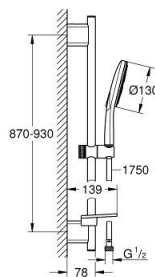

### PRODUCT DESCRIPTION

- Colour: хром
- Състои се от:
- Ръчен душ Rainshower SmartActive 130 (26 574)
- максимален дебит (при 3 bar): 8.5 l/min
- тръбно окачване 900 mm
- С метални държачи за стена
- Шлаух за душ Silverflex 1750 mm 1/2" x 1/2" (28 388 000)
- GROHE EasyReach поставка
- GROHE EcoJoy - технология за намаляване разхода на вода
- GROHE DreamSpray перфектна струя
- GROHE LongLife хромирано покритие
- GROHE FastFixation Plusрегулируеми планки за закрепване
- GROHE TileFix регулируема дълбочина на горна и долна планка
- GROHE SpeedClean - система против натрупване на варовик
- Inner WaterGuide - изолирано покритие
- TwistStop функция против усукване
- подходящ за проточен бойлер
- Минимално налягане 1 bar.

### SPARE PARTS, декември 2017 – now

1: Държач за тръбно окачване (Spare part-nr. 48425000)

2: Регулируем елемент (Spare part-nr. 48424000)

3: Сапуниера (Spare part-nr. 48426000)

4: Филтър (Spare part-nr. 0700200M)