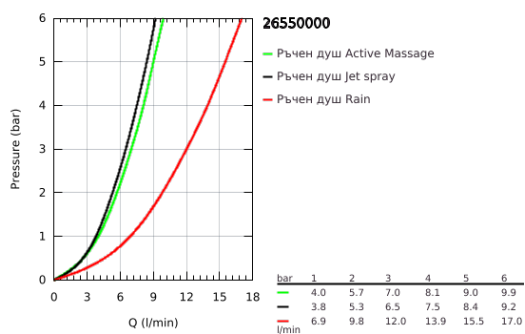

26 550 000 RAINSHOWER SMARTACTIVE 130 CUBE РЪЧЕН ДУШ С 3 СТРУИ

PRODUCT DESCRIPTION

- Colour: хром
- Цвет: хром
- видове струи: Rain, Jet, ActiveMassage
- maximum flow rate (at 3 bar): 12 l/min
- GROHE DreamSpray перфектна струя
- GROHE SmartTip - избирате душ струята, чрез едно натискане на бутона
- GROHE LongLife хромирано покритие
- GROHE SpeedClean - система против натрупване на варовик
- Inner WaterGuide - изолирано покритие
- Универсална система за монтаж, подходяща за всички стандартни шлаухове
- подходящ за проточен бойлер