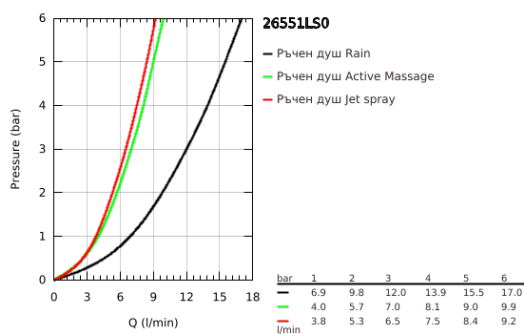

## 26 551 LS0 RAINSHOWER SMARTACTIVE 130 CUBE РЪЧЕН ДУШ С 3 СТРУИ

### PRODUCT DESCRIPTION

- Colour: moon white
- Цвет: moon white
- видове струи: Rain, Jet, ActiveMassage
- maximum flow rate (at 3 bar): 12 l/min
- GROHE DreamSpray перфектна струя
- GROHE SmartTip - избирате душ струята, чрез едно натискане на бутона
- GROHE LongLife finish
- GROHE SpeedClean - система против натрупване на варовик
- Inner WaterGuide - изолирано покритие
- Универсална система за монтаж, подходяща за всички стандартни шлангове
- подходящ за проточен бойлер
- Минимално налягане 1 bar.