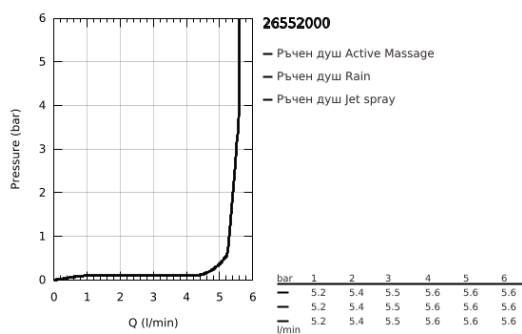

## 26 552 000 RAINSHOWER SMARTACTIVE 130 CUBE РЪЧЕН ДУШ С 3 СТРУИ

### PRODUCT DESCRIPTION

- Colour: хром
- Цвят: хром
- видове струи: Rain, Jet, ActiveMassage
- GROHE EcoJoy - технология за намаляване разхода на вода
- maximum flow rate (at 3 bar): 5.5 l/min
- GROHE DreamSpray перфектна струя
- GROHE SmartTip - избирате душ струята, чрез едно натискане на бутона
- GROHE LongLife хромирано покритие
- GROHE SpeedClean - система против натрупване на варовик
- Inner WaterGuide - изолирано покритие
- Универсална система за монтаж, подходяща за всички стандартни шлаухове
- подходящ за проточен бойлер