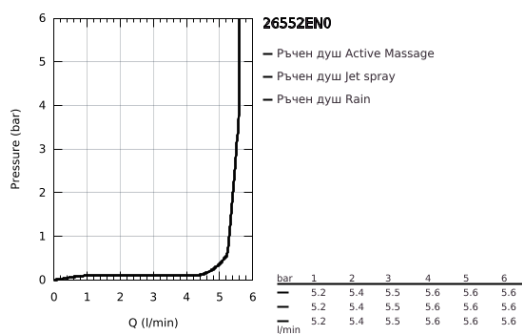

26 552 EN0 RAINSHOWER SMARTACTIVE 130 CUBE РЪЧЕН ДУШ С 3 СТРУИ

PRODUCT DESCRIPTION

- Colour: brushed nickel
- Цвет: brushed nickel
- видове струи: Rain, Jet, ActiveMassage
- GROHE EcoJoy - технология за намаляване разхода на вода
- maximum flow rate (at 3 bar): 5.5 l/min
- GROHE DreamSpray перфектна струя
- GROHE SmartTip - избирате душ струята, чрез едно натискане на бутона
- GROHE LongLife finish
- GROHE SpeedClean - система против натрупване на варовик
- Inner WaterGuide - изолирано покритие
- Универсална система за монтаж, подходяща за всички стандартни шлаухове
- подходящ за проточен бойлер
- Минимално налягане 1 bar.

26 552 EN0 RAINSHOWER SMARTACTIVE 130 CUBE РЪЧЕН ДУШ С 3 СТРУИ

SPARE PARTS, декември 2017 – now

1: Филтър (Spare part-nr. 0700200M)