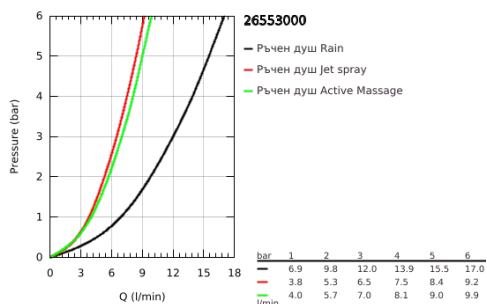

26 553 000 RAINSHOWER SMARTACTIVE 150 РЪЧЕН ДУШ С 3 СТРУИ

PRODUCT DESCRIPTION

- Colour: хром
- spray plate in corresponding colour
- видове струи: Rain, Jet, ActiveMassage
- maximum flow rate (at 3 bar): 12 l/min
- GROHE DreamSpray перфектна струя
- GROHE SmartTip - избирате душ струята, чрез едно натискане на бутона
- GROHE LongLife хромирано покритие
- GROHE SpeedClean - система против натрупване на варовик
- Inner WaterGuide - изолирано покритие
- Универсална система за монтаж, подходяща за всички стандартни шлаухове
- подходящ за проточен бойлер