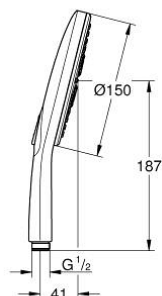

26 553 000 RAINSHOWER SMARTACTIVE 150 РЪЧЕН ДУШ С 3 СТРУИ

PRODUCT DESCRIPTION

- Colour: хром
- spray plate in corresponding colour
- видове струи: Rain, Jet, ActiveMassage
- maximum flow rate (at 3 bar): 12 l/min
- GROHE DreamSpray перфектна струя
- GROHE SmartTip - избирате душ струята, чрез едно натискане на бутона
- GROHE LongLife хромирано покритие
- GROHE SpeedClean - система против натрупване на варовик
- Inner WaterGuide - изолирано покритие
- Универсална система за монтаж, подходяща за всички стандартни шлаухове
- подходящ за проточен бойлер

26 553 000 **RAINSHOWER SMARTACTIVE 150 РЪЧЕН ДУШ С 3 СТРУИ**

SPARE PARTS, декември 2017 – now

1: Филтър (Spare part-nr. 0700200M)