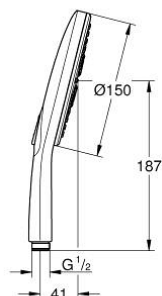

### PRODUCT DESCRIPTION

- Colour: moon white
- Цвет: moon white
- видове струи: Rain, Jet, ActiveMassage
- максимален дебит (при 3 bar): 8.5 l/min
- GROHE EcoJoy - технология за намаляване разхода на вода
- GROHE DreamSpray перфектна струя
- GROHE SmartTip - избирате душ струята, чрез едно натискане на бутона
- GROHE LongLife finish
- GROHE SpeedClean - система против натрупване на варовик
- Inner WaterGuide - изолирано покритие
- Универсална система за монтаж, подходяща за всички стандартни шлаухове
- подходящ за проточен бойлер
- Минимално налягане 1 bar.