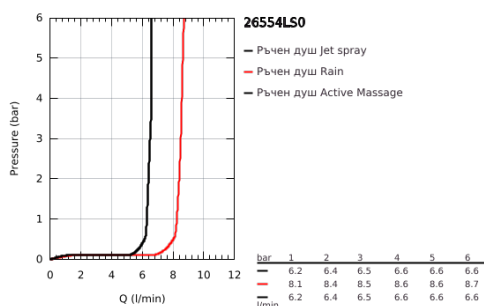

### PRODUCT DESCRIPTION

- Colour: moon white
- Цвет: moon white
- видове струи: Rain, Jet, ActiveMassage
- максимален дебит (при 3 bar): 8.5 l/min
- GROHE EcoJoy - технология за намаляване разхода на вода
- GROHE DreamSpray перфектна струя
- GROHE SmartTip - избирате душ струята, чрез едно натискане на бутона
- GROHE LongLife finish
- GROHE SpeedClean - система против натрупване на варовик
- Inner WaterGuide - изолирано покритие
- Универсална система за монтаж, подходяща за всички стандартни шлаухове
- подходящ за проточен бойлер
- Минимално налягане 1 bar.