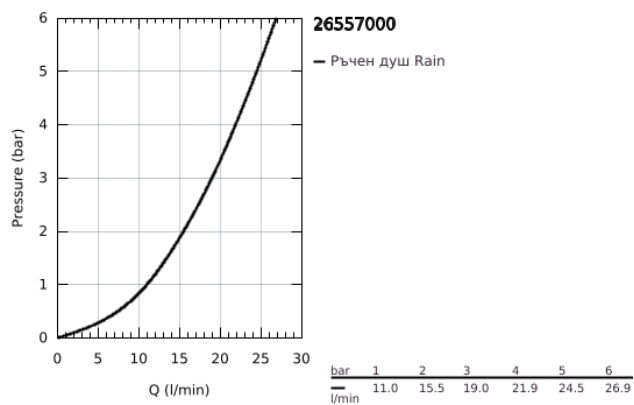

26 557 000 RAINSHOWER MONO 310 КОМПЛЕКТ ДУШ ГЛАВА 422 ММ

PRODUCT DESCRIPTION

- Colour: хром
- Състои се от:
 - Душ глава Rainshower 310
 - GROHE PureRain
 - maximum flow rate (at 3 bar): 19 l/min
 - Рамо за душ 422 mm (26 146 000)
 - GROHE DreamSpray перфектна струя
 - GROHE LongLife хромирано покритие
 - GROHE SpeedClean - система против натрупване на варовик
 - Inner WaterGuide - изолирано покритие
- подходящ за проточен бойлер

26 557 000 **RAINSHOWER MONO 310 КОМПЛЕКТ ДУШ ГЛАВА 422 ММ**

SPARE PARTS, януари 2018 – now

1: Уплътнение Ø18,5 x Ø12 x 2 (Spare part-nr. 0138900M)

2: Филтър (Spare part-nr. 48007000)