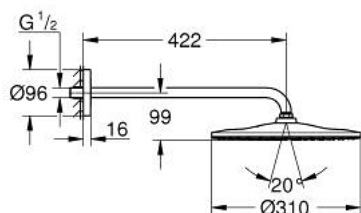

26 557 000 RAINSHOWER MONO 310 КОМПЛЕКТ ДУШ ГЛАВА 422 ММ

PRODUCT DESCRIPTION

- Colour: хром
- Състои се от:
 - Душ глава Rainshower 310
 - GROHE PureRain
 - maximum flow rate (at 3 bar): 19 l/min
 - Рамо за душ 422 mm (26 146 000)
 - GROHE DreamSpray перфектна струя
 - GROHE LongLife хромирано покритие
 - GROHE SpeedClean - система против натрупване на варовик
 - Inner WaterGuide - изолирано покритие
- подходящ за проточен бойлер

26 557 000 **RAINSHOWER MONO 310 КОМПЛЕКТ ДУШ ГЛАВА 422 ММ**

SPARE PARTS, януари 2018 – now

1: Уплътнение Ø18,5 x Ø12 x 2 (Spare part-nr. 0138900M)

2: Филтър (Spare part-nr. 48007000)