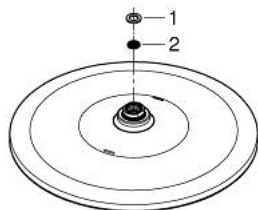

## 26 561 LS0 RAINSHOWER MONO 310 ДУШ ГЛАВА С 1 СТРУЯ

### PRODUCT DESCRIPTION

- Colour: moon white
- GROHE PureRain
- maximum flow rate (at 3 bar): 19 l/min
- Цвет: moon white
- Сферична връзка с ъгъл на въртене  $\pm 10^\circ$
- Свързваща резба  $\frac{1}{2}$ "
- GROHE DreamSpray перфектна струя
- GROHE LongLife finish
- GROHE SpeedClean - система против натрупване на варовик
- Inner WaterGuide - изолирано покритие
- подходящ за проточен бойлер

### SPARE PARTS, януари 2018 – now

1: Уплътнение Ø18,5 x Ø12 x 2 (Spare part-nr. 0138900M)

2: Филтър (Spare part-nr. 48007000)