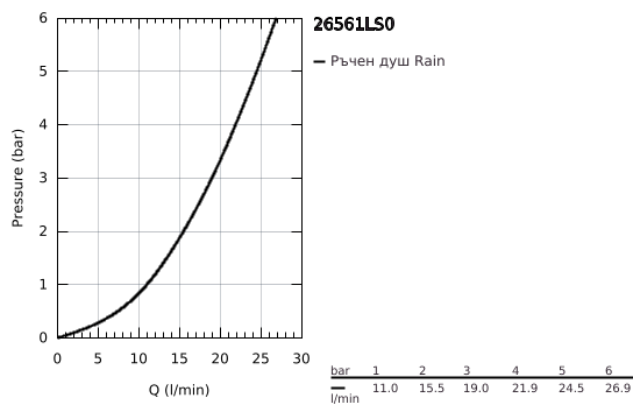

## 26 561 LS0 RAINSHOWER MONO 310 ДУШ ГЛАВА С 1 СТРУЯ

### PRODUCT DESCRIPTION

- Colour: moon white
- GROHE PureRain
- maximum flow rate (at 3 bar): 19 l/min
- Цвет: moon white
- Сферична връзка с ъгъл на въртене  $\pm 10^\circ$
- Свързваща резба  $\frac{1}{2}$ "
- GROHE DreamSpray перфектна струя
- GROHE LongLife finish
- GROHE SpeedClean - система против натрупване на варовик
- Inner WaterGuide - изолирано покритие
- подходящ за проточен бойлер

### SPARE PARTS, януари 2018 – now

1: Уплътнение Ø18,5 x Ø12 x 2 (Spare part-nr. 0138900M)

2: Филтър (Spare part-nr. 48007000)