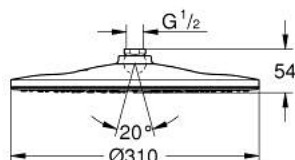

## 26 561 LS0 RAINSHOWER MONO 310 ДУШ ГЛАВА С 1 СТРУЯ

### PRODUCT DESCRIPTION

- Colour: moon white
- GROHE PureRain
- maximum flow rate (at 3 bar): 19 l/min
- Цвет: moon white
- Сферична връзка с ъгъл на въртене  $\pm 10^\circ$
- Свързваща резба  $\frac{1}{2}$ "
- GROHE DreamSpray перфектна струя
- GROHE LongLife finish
- GROHE SpeedClean - система против натрупване на варовик
- Inner WaterGuide - изолирано покритие
- подходящ за проточен бойлер

### SPARE PARTS, януари 2018 – now

1: Уплътнение Ø18,5 x Ø12 x 2 (Spare part-nr. 0138900M)

2: Филтър (Spare part-nr. 48007000)