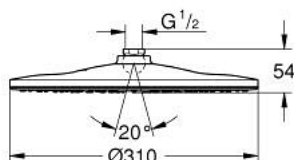

## 26 562 LS0 RAINSHOWER MONO 310 ДУШ ГЛАВА С 1 СТРУЯ

### PRODUCT DESCRIPTION

- Colour: moon white
- GROHE PureRain
- макс. дебит (при 3 bar): 7.5 l/min
- Цвят: moon white
- Сферична връзка с ъгъл на въртене  $\pm 10^\circ$
- Свързваща резба  $\frac{1}{2}$ "
- GROHE EcoJoy - технология за намаляване разхода на вода
- GROHE DreamSpray перфектна струя
- GROHE LongLife finish
- GROHE SpeedClean - система против натрупване на варовик
- Inner WaterGuide - изолирано покритие
- подходящ за проточен бойлер
- Минимално налягане 1 bar.

### SPARE PARTS, януари 2018 – now

1: Уплътнение Ø18,5 x Ø12 x 2 (Spare part-nr. 0138900M)

2: Филтър (Spare part-nr. 48007000)