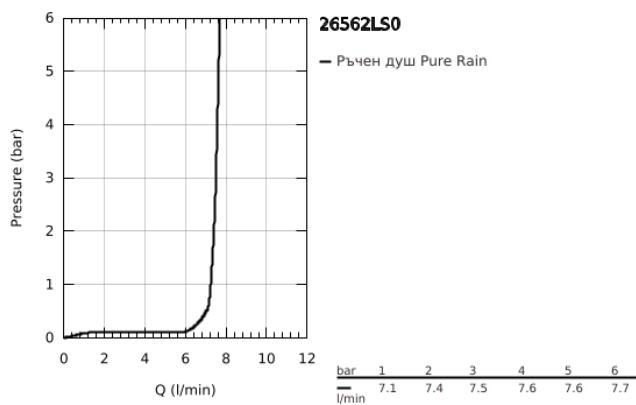

## 26 562 LS0 RAINSHOWER MONO 310 ДУШ ГЛАВА С 1 СТРУЯ

### PRODUCT DESCRIPTION

- Colour: moon white
- GROHE PureRain
- макс. дебит (при 3 bar): 7.5 l/min
- Цвят: moon white
- Сферична връзка с ъгъл на въртене  $\pm 10^\circ$
- Свързваща резба  $\frac{1}{2}$ "
- GROHE EcoJoy - технология за намаляване разхода на вода
- GROHE DreamSpray перфектна струя
- GROHE LongLife finish
- GROHE SpeedClean - система против натрупване на варовик
- Inner WaterGuide - изолирано покритие
- подходящ за проточен бойлер
- Минимално налягане 1 bar.

### SPARE PARTS, януари 2018 – now

1: Уплътнение Ø18,5 x Ø12 x 2 (Spare part-nr. 0138900M)

2: Филтър (Spare part-nr. 48007000)