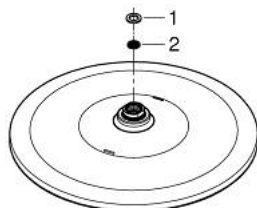

## 26 562 LS0 RAINSHOWER MONO 310 ДУШ ГЛАВА С 1 СТРУЯ

### PRODUCT DESCRIPTION

- Colour: moon white
- GROHE PureRain
- макс. дебит (при 3 bar): 7.5 l/min
- Цвят: moon white
- Сферична връзка с ъгъл на въртене  $\pm 10^\circ$
- Свързваща резба  $\frac{1}{2}$ "
- GROHE EcoJoy - технология за намаляване разхода на вода
- GROHE DreamSpray перфектна струя
- GROHE LongLife finish
- GROHE SpeedClean - система против натрупване на варовик
- Inner WaterGuide - изолирано покритие
- подходящ за проточен бойлер
- Минимално налягане 1 bar.

### SPARE PARTS, януари 2018 – now

1: Уплътнение Ø18,5 x Ø12 x 2 (Spare part-nr. 0138900M)

2: Филтър (Spare part-nr. 48007000)